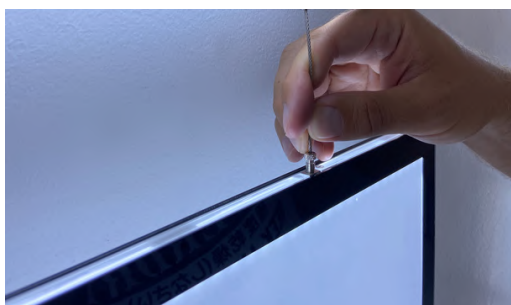

Catalogue MODULED gamme VICEVERSA

Démonstration du montage du VICEVERSA