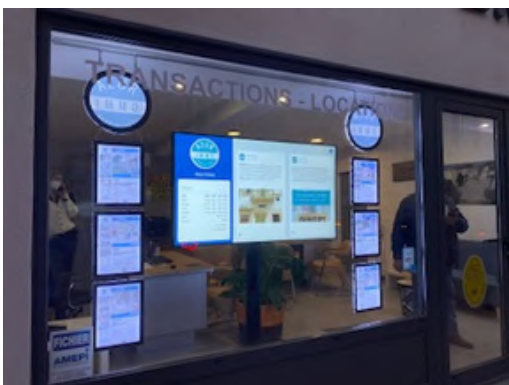

Diamètre 328 mm
(Hors tout)

A4 H ou A3 V