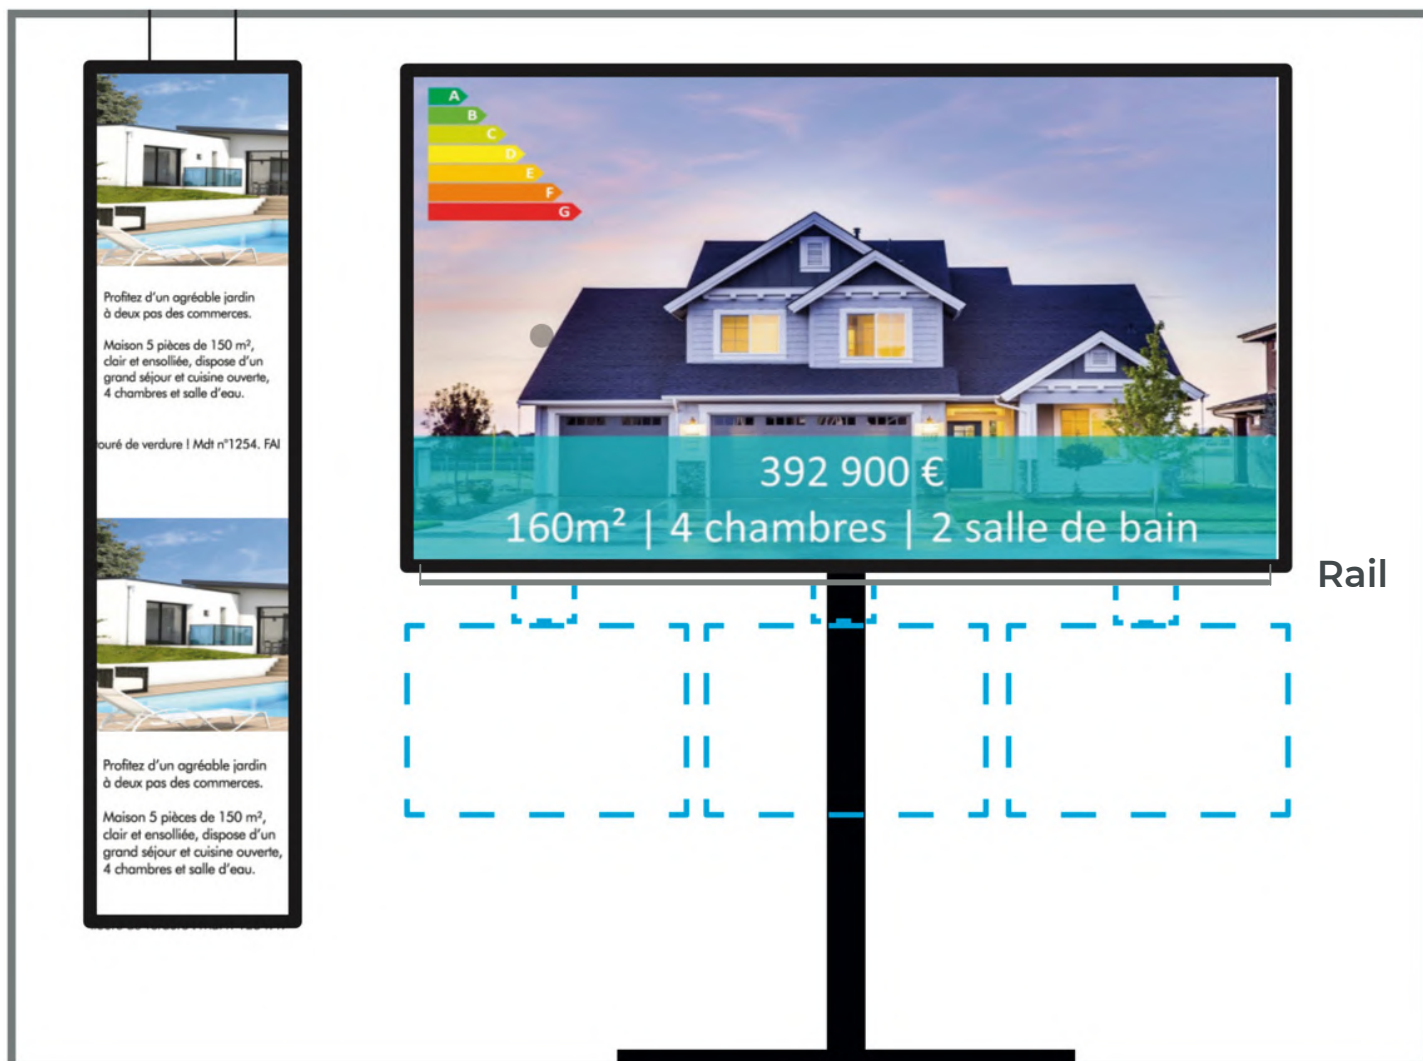

Catalogue MODULED gamme VICEVERSA

Bannière 3 x A3 H

DIM Hors tout: 1450 x 328 mm

Exemple : Écran SAMSUNG* 55 pouces

DIM Hors tout: 1253 x 725 mm

- Pour information, un écran 46 pouces SAMSUNG = 1062 x 616 mm
- Contactez-nous pour d'autres formats ou marques d'écran (LG, SAMSUNG...)

Option de suspension A3
ou A4 sous l'écran