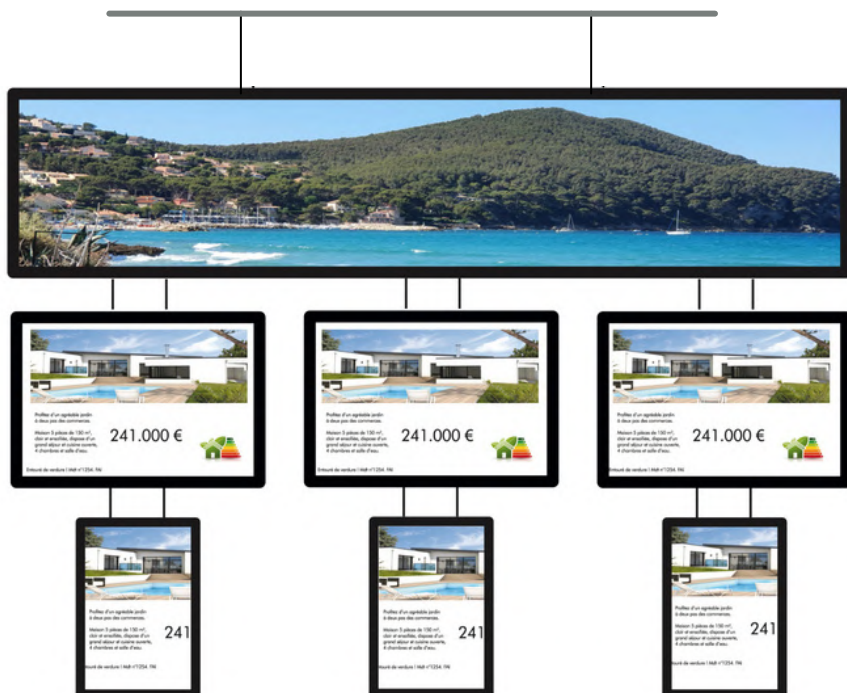

Catalogue MODULED gamme VICEVERSA

COMPATIBILITÉ DES FORMATS DU VICEVERSA PREMIUM

Bannière 3 x A3 H
DIM Hors tout: 1450 x 328 mm